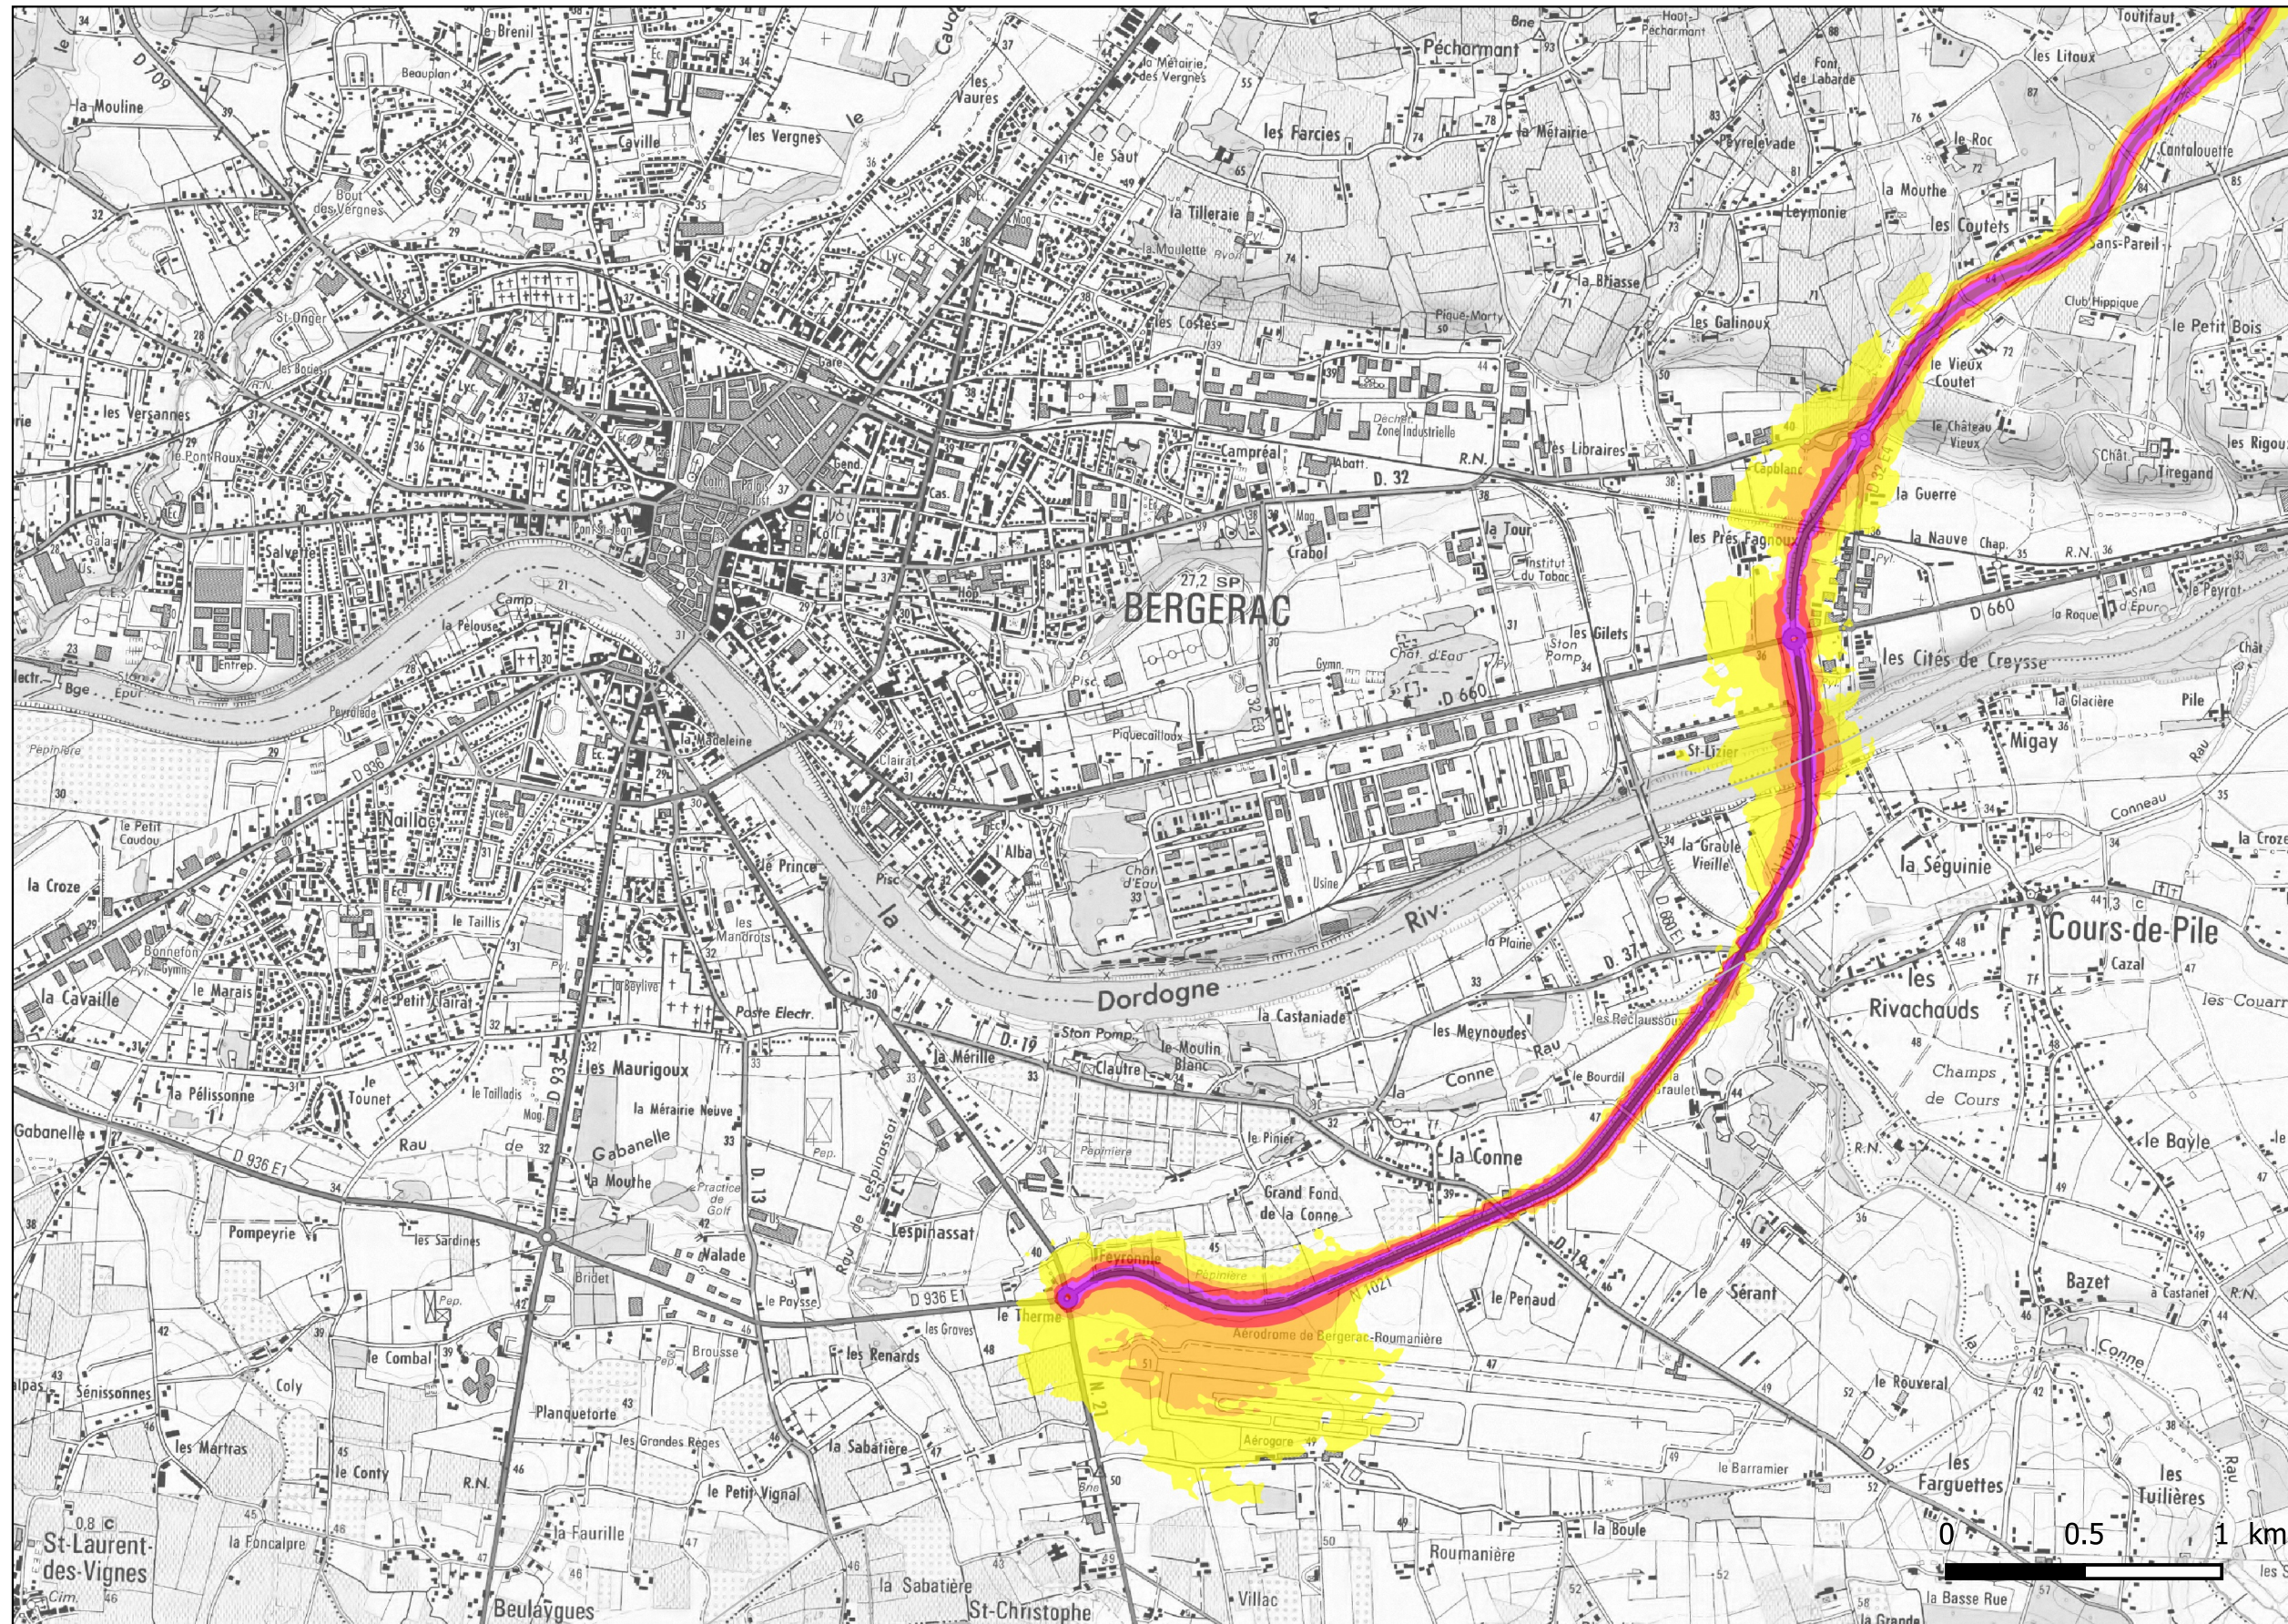

Zones exposées au bruit - carte de "type a" - LDEN

Courbes isophones en Lden (Level day evening night) par pas de 5 en 5, de 55 dB(A) à supérieur à 75 dB(A) pour le réseau communal du Département de la Dordogne dont le trafic est supérieur à 3M véh / an.

**PRÉFET
DE LA
DORDOGNE**

*Liberté
Égalité
Fraternité*

Gestionnaire : DIRCO

Voie : N21 - planche 8/8

Format d'impression A3