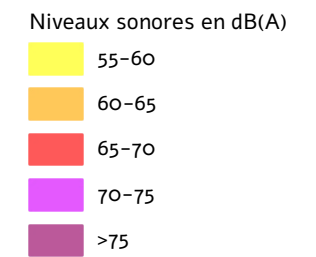

Zones exposées au bruit - carte de "type a" - LDEN

Courbes isophones en Lden (Level day evening night) par pas de 5 en 5, de 55 dB(A) à supérieur à 75 dB(A) pour le réseau communal du Département de la Dordogne dont le trafic est supérieur à 3M véh / an.

**PRÉFET
DE LA
DORDOGNE**

*Liberté
Égalité
Fraternité*

Gestionnaire : DIRCO

Voie : N21 - planche 8/8